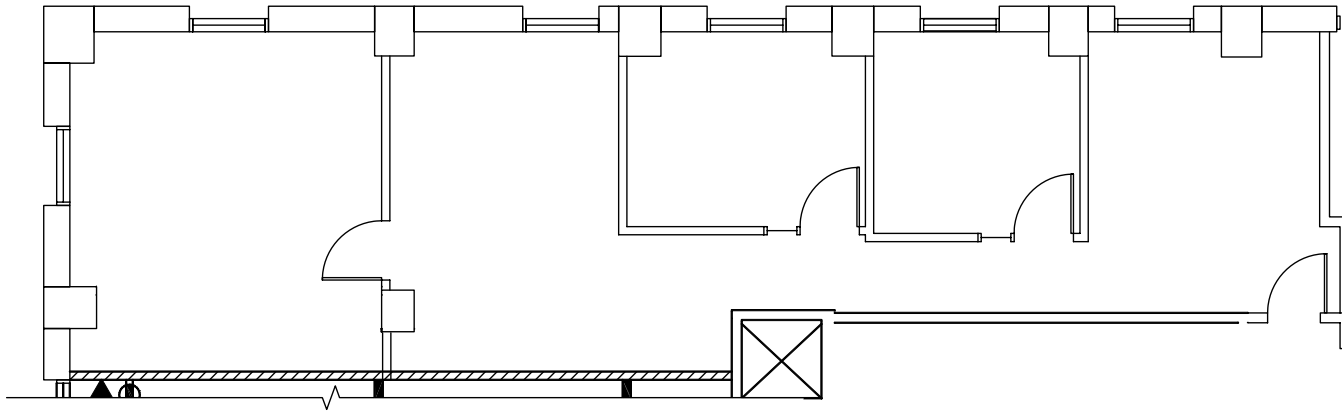

— THE —
SENATOR
1121 L STREET

SUITE 602
± 1,278 RSF

CONTACT

Greg Levi
+1 916 491 4310
RE License #00973235
greg.levi@am.jll.com

Alexis Garrett
+1 916 491 4316
RE License #01836361
alexis.garrett@am.jll.com