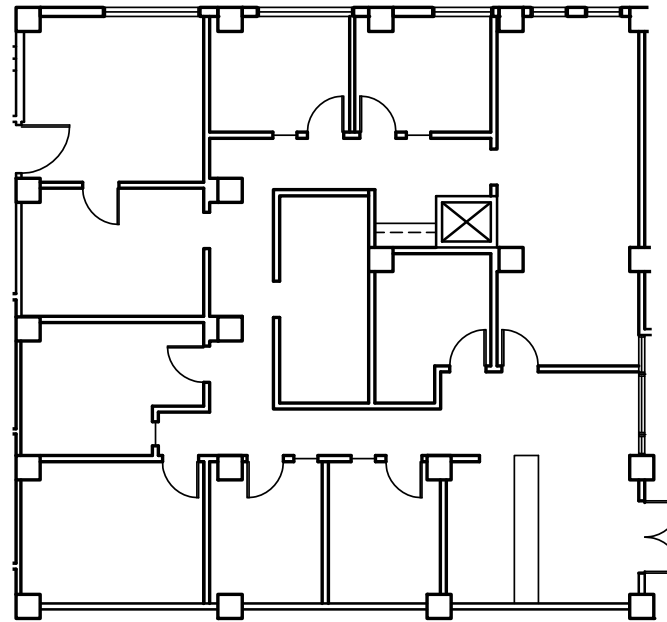

THE SENATOR

1121 L STREET

SUITE 103 & 104
± 3,076 RSF
AVAILABLE 1/1/2023

TEST FIT

AS-BUILT

CONTACT

Greg Levi
+1 916 491 4310
RE License #00973235
greg.levi@am.jll.com

Alexis Garrett
+1 916 491 4316
RE License #01836361
alexis.garrett@am.jll.com