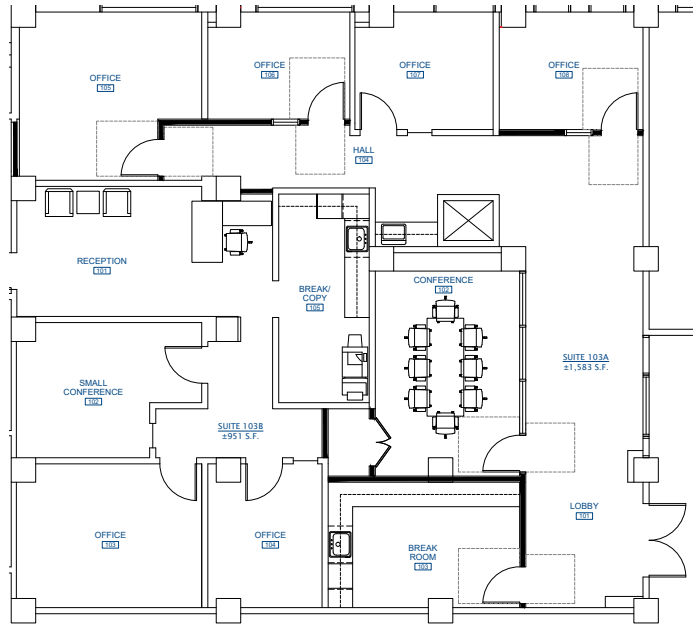

THE SENATOR

1121 L STREET

SUITE 103 & 104
± 3,076 RSF
AVAILABLE 1/1/2023

TEST FIT

AS-BUILT

CONTACT

Greg Levi
+1 916 491 4310
RE License #00973235
greg.levi@am.jll.com

Alexis Garrett
+1 916 491 4316
RE License #01836361
alexis.garrett@am.jll.com