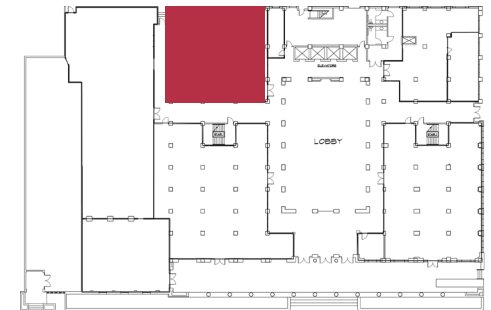

THE SENATOR

1121 L STREET

SUITE 103 & 104
± 3,076 RSF
AVAILABLE 1/1/2023

TEST FIT

AS-BUILT

CONTACT

Greg Levi
+1 916 491 4310
RE License #00973235
greg.levi@am.jll.com

Alexis Garrett
+1 916 491 4316
RE License #01836361
alexis.garrett@am.jll.com