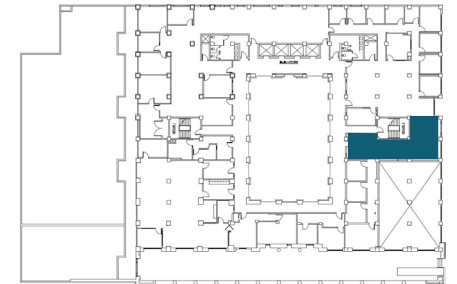

THE SENATOR

1121 L STREET

SUITE 209
± 1,163 RSF

[CLICK TO TAKE
VIRTUAL TOUR](#)

CONTACT

Greg Levi
+1 916 491 4310
RE License #00973235
greg.levi@am.jll.com

Alexis Garrett
+1 916 491 4316
RE License #01836361
alexis.garrett@am.jll.com